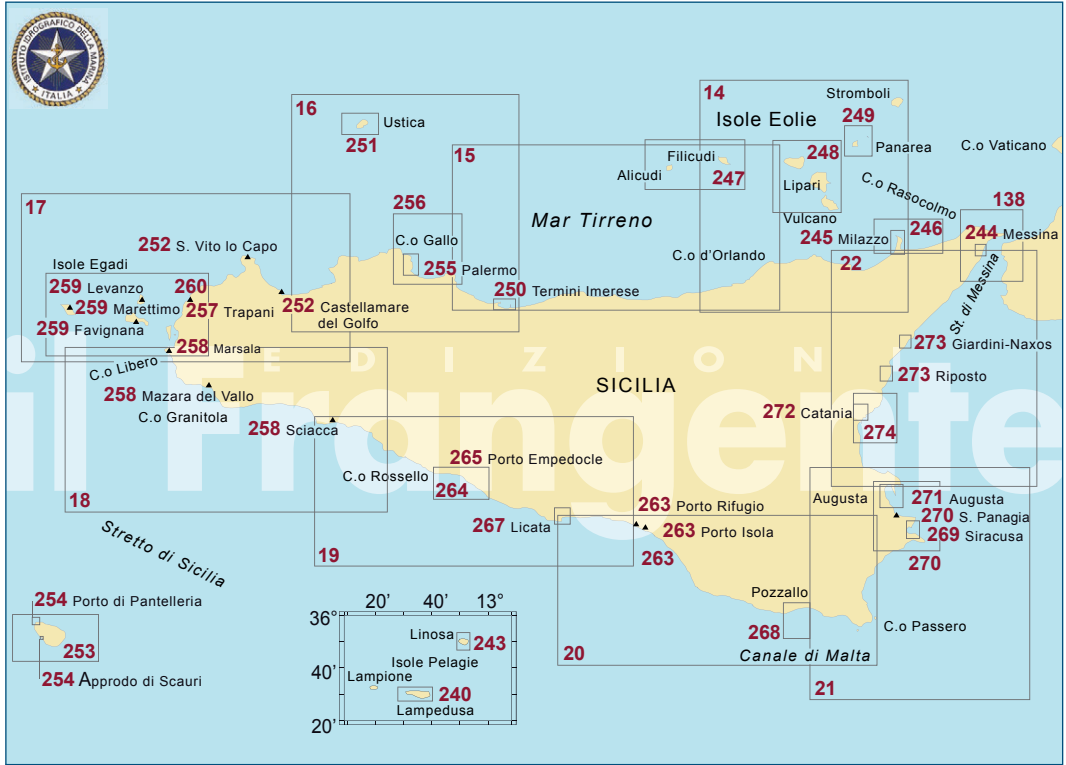

SARDEGNA

TIRRENO CENTRALE: DA ISOLA DEL GIGLIO A CAPO PALINURO

TIRRENO CENTRALE: ISOLE PONTINE, GOLFI DI GAETA, NAPOLI E SALERNO

SICILIA E ISOLE

LAGHI D'ITALIA

MARE ADRIATICO

INQUADRA IL QR CODE E SCOPRI TUTTI I DETTAGLI
 DELLE CARTE DEI MARI D'ITALIA PUBBLICATE
 DALL'ISTITUTO IDROGRAFICO DELLA MARINA

CARTE NAUTICHE IMRAY

DISTRIBUTORI UFFICIALI PER L'ITALIA DAL 1996

Carte nautiche per il diporto, a colori,
ripiegate in custodia trasparente.
Formato chiuso: A4; aperto: 64 x 90 cm

NORD ATLANTICO E ISOLE ATLANTICHE

MEDITERRANEO

MEDITERRANEO OCCIDENTALE - MARI D'ITALIA - ADRIATICO ORIENTALE

MARE IONIO E MARE EGEO (GRECIA E TURCHIA)

GIBILTERRA - PORTOGALLO - GOLFO DI BISCAGLIA - LA MANICA

MAR DEI CARAIBI

INQUADRA IL QR CODE E SCOPRI
TUTTI I DETTAGLI DELLE CARTE IMRAY

MAR MEDITERRANEO

INQUADRA IL QR CODE E SCOPRI
TUTTI I DETTAGLI DELLE NV CHARTS

FRANCIA
ATLANTICA

INGHILTERRA

NORD ATLANTICO

CUBA E CARAIBI

BAHAMAS E BERMUDA