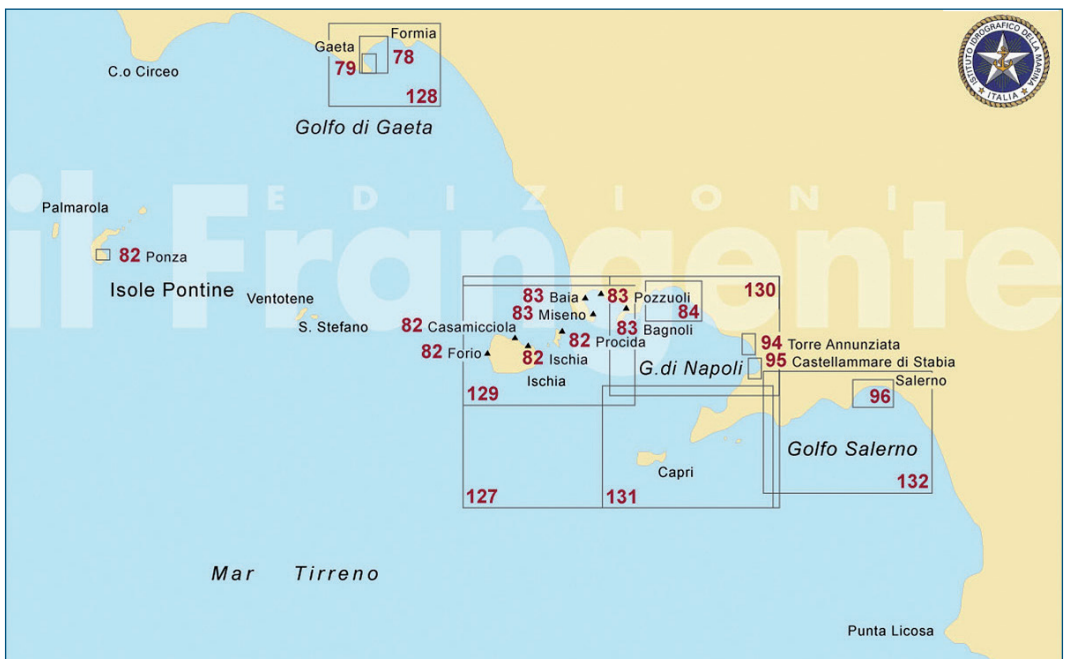

SARDEGNA

TIRRENO CENTRALE: DA ISOLA DEL GIGLIO A CAPO PALINURO

TIRRENO CENTRALE: ISOLE PONTINE, GOLFI DI GAETA, NAPOLI E SALERNO

SICILIA E ISOLE

LAGHI D'ITALIA

MARE ADRIATICO

INQUADRA IL QR CODE E SCOPRI TUTTI I DETTAGLI
 DELLE CARTE DEI MARI D'ITALIA PUBBLICATE
 DALL'ISTITUTO IDROGRAFICO DELLA MARINA

CARTE NAUTICHE IMRAY

DISTRIBUTORI UFFICIALI PER L'ITALIA DAL 1996

Carte nautiche per il diporto, a colori,
ripiegate in custodia trasparente.
Formato chiuso: A4; aperto: 64 x 90 cm

NORD ATLANTICO E ISOLE ATLANTICHE

MEDITERRANEO

MEDITERRANEO OCCIDENTALE - MARI D'ITALIA - ADRIATICO ORIENTALE

MARE IONIO E MARE EGEO (GRECIA E TURCHIA)

GIBILTERRA - PORTOGALLO - GOLFO DI BISCAGLIA - LA MANICA

MAR DEI CARAIBI

INQUADRA IL QR CODE E SCOPRI
TUTTI I DETTAGLI DELLE CARTE IMRAY

MAR MEDITERRANEO

INQUADRA IL QR CODE E SCOPRI
TUTTI I DETTAGLI DELLE NV CHARTS

FRANCIA
ATLANTICA

INGHILTERRA

NORD ATLANTICO

CUBA E CARAIBI

BAHAMAS E BERMUDA