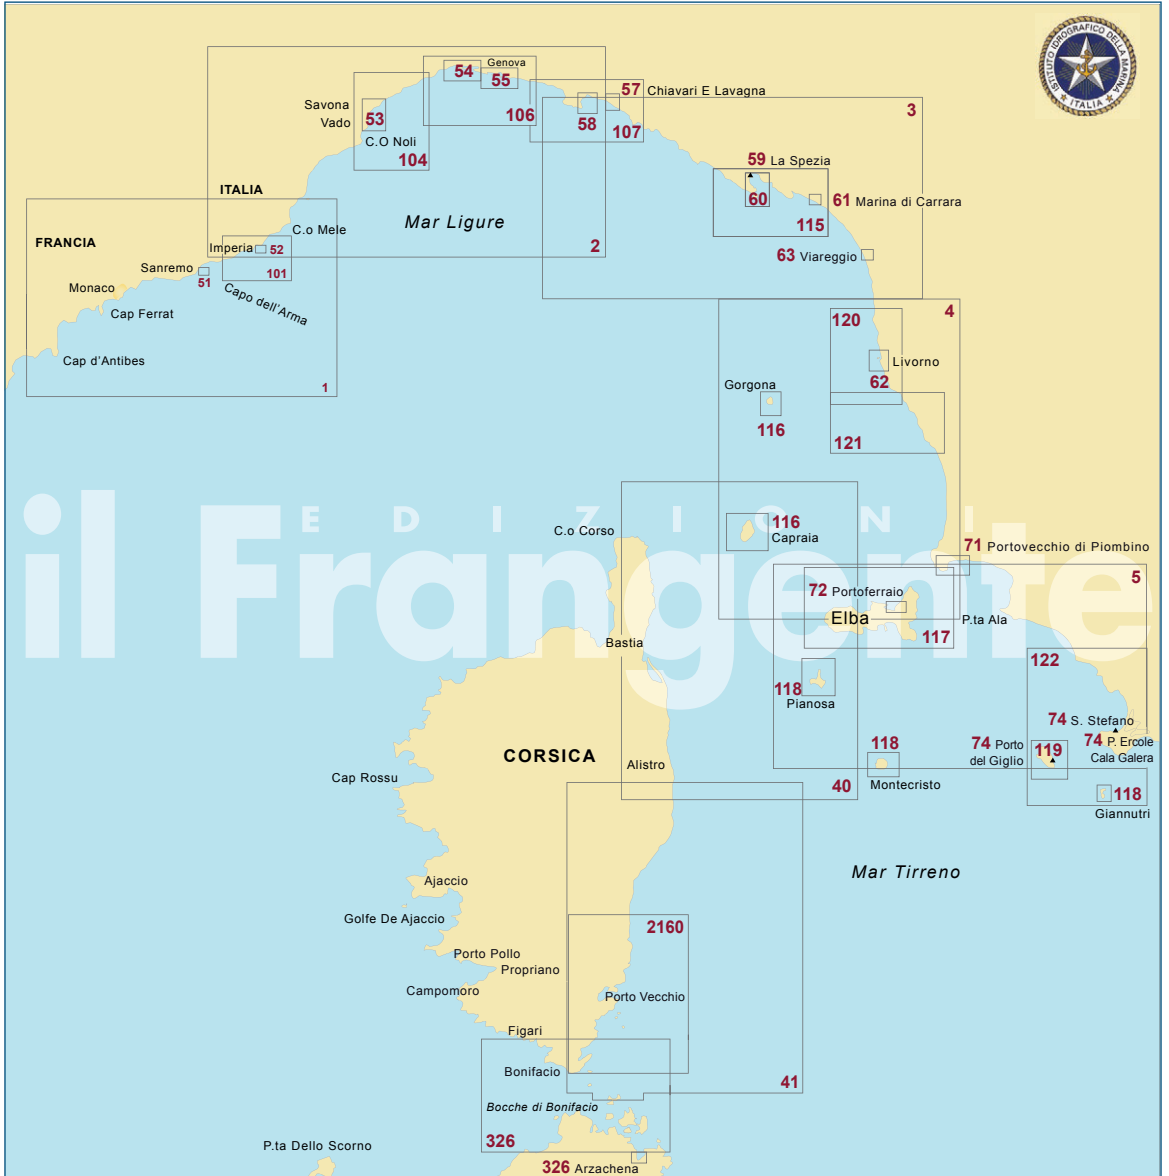

CARTE NAUTICHE DELL'ISTITUTO IDROGRAFICO DELLA MARINA

RIVENDITORI UFFICIALI DAL 1999

MEDITERRANEO

MARI D'ITALIA

MAR LIGURE - TIRRENO SETTENTRIONALE - CORSICA

CONFEZIONAMENTO E SPEDIZIONE

Tutte le carte nautiche vengono arrotolate e avvolte in un cellophane protettivo, quindi confezionate in un robusto imballo di cartone per essere spedite mediante corriere espresso.

SARDEGNA

TIRRENO CENTRALE: DA ISOLA DEL GIGLIO A CAPO PALINURO

TIRRENO CENTRALE: ISOLE PONTINE, GOLFI DI GAETA, NAPOLI E SALERNO

SICILIA E ISOLE

LAGHI D'ITALIA

MARE ADRIATICO

INQUADRA IL QR CODE E SCOPRI TUTTI I DETTAGLI
 DELLE CARTE DEI MARI D'ITALIA PUBBLICATE
 DALL'ISTITUTO IDROGRAFICO DELLA MARINA

MEDITERRANEO

MEDITERRANEO OCCIDENTALE - MARI D'ITALIA - ADRIATICO ORIENTALE

MARE IONIO E MARE EGEO (GRECIA E TURCHIA)

GIBILTERRA - PORTOGALLO - GOLFO DI BISCAGLIA - LA MANICA

MAR DEI CARAIBI

INQUADRA IL QR CODE E SCOPRI
TUTTI I DETTAGLI DELLE CARTE IMRAY

MAR MEDITERRANEO

INQUADRA IL QR CODE E SCOPRI
TUTTI I DETTAGLI DELLE NV CHARTS

FRANCIA
ATLANTICA

INGHILTERRA

NORD ATLANTICO

CUBA E CARAIBI

BAHAMAS E BERMUDA