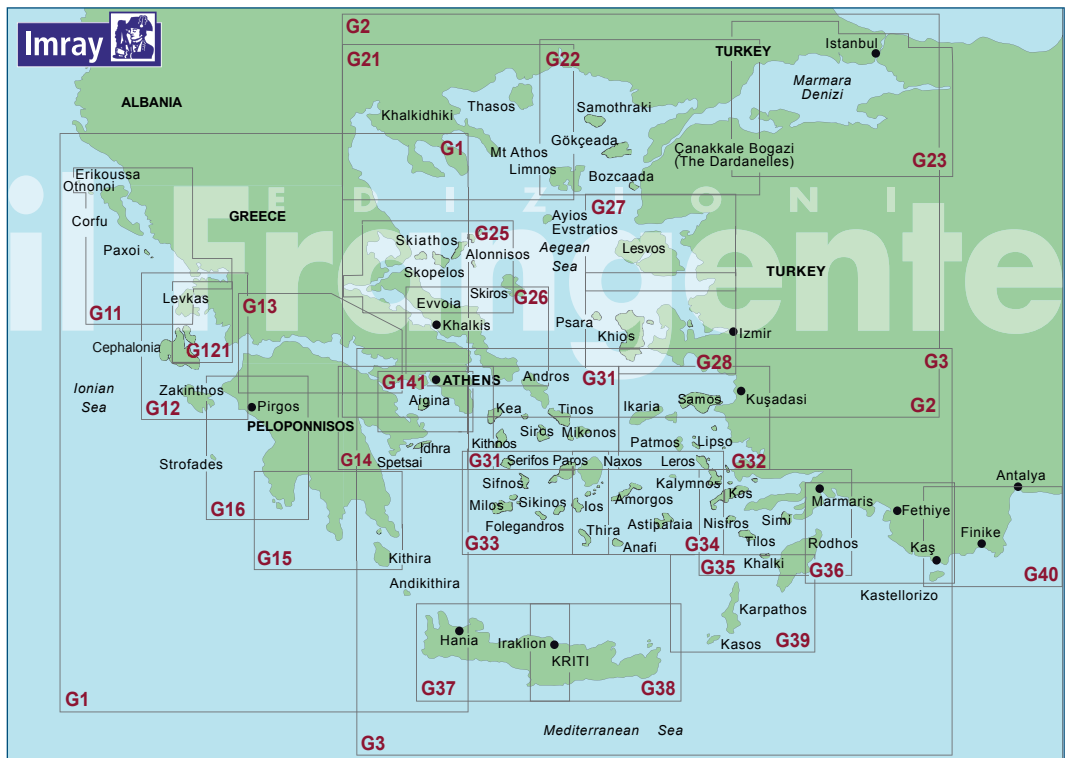

SARDEGNA

TIRRENO CENTRALE: DA ISOLA DEL GIGLIO A CAPO PALINURO

TIRRENO CENTRALE: ISOLE PONTINE, GOLFI DI GAETA, NAPOLI E SALERNO

SICILIA E ISOLE

LAGHI D'ITALIA

MARE ADRIATICO

INQUADRA IL QR CODE E SCOPRI TUTTI I DETTAGLI
 DELLE CARTE DEI MARI D'ITALIA PUBBLICATE
 DALL'ISTITUTO IDROGRAFICO DELLA MARINA

CARTE NAUTICHE IMRAY

DISTRIBUTORI UFFICIALI PER L'ITALIA DAL 1996

Carte nautiche per il diporto, a colori,
ripiegate in custodia trasparente.
Formato chiuso: A4; aperto: 64 x 90 cm

NORD ATLANTICO E ISOLE ATLANTICHE

MEDITERRANEO

MEDITERRANEO OCCIDENTALE - MARI D'ITALIA - ADRIATICO ORIENTALE

MARE IONIO E MARE EGEO (GRECIA E TURCHIA)

GIBILTERRA - PORTOGALLO - GOLFO DI BISCAGLIA - LA MANICA

MAR DEI CARAIBI

INQUADRA IL QR CODE E SCOPRI
TUTTI I DETTAGLI DELLE CARTE IMRAY

MAR MEDITERRANEO

INQUADRA IL QR CODE E SCOPRI
TUTTI I DETTAGLI DELLE NV CHARTS

FRANCIA
ATLANTICA

INGHILTERRA

NORD ATLANTICO

CUBA E CARAIBI

BAHAMAS E BERMUDA