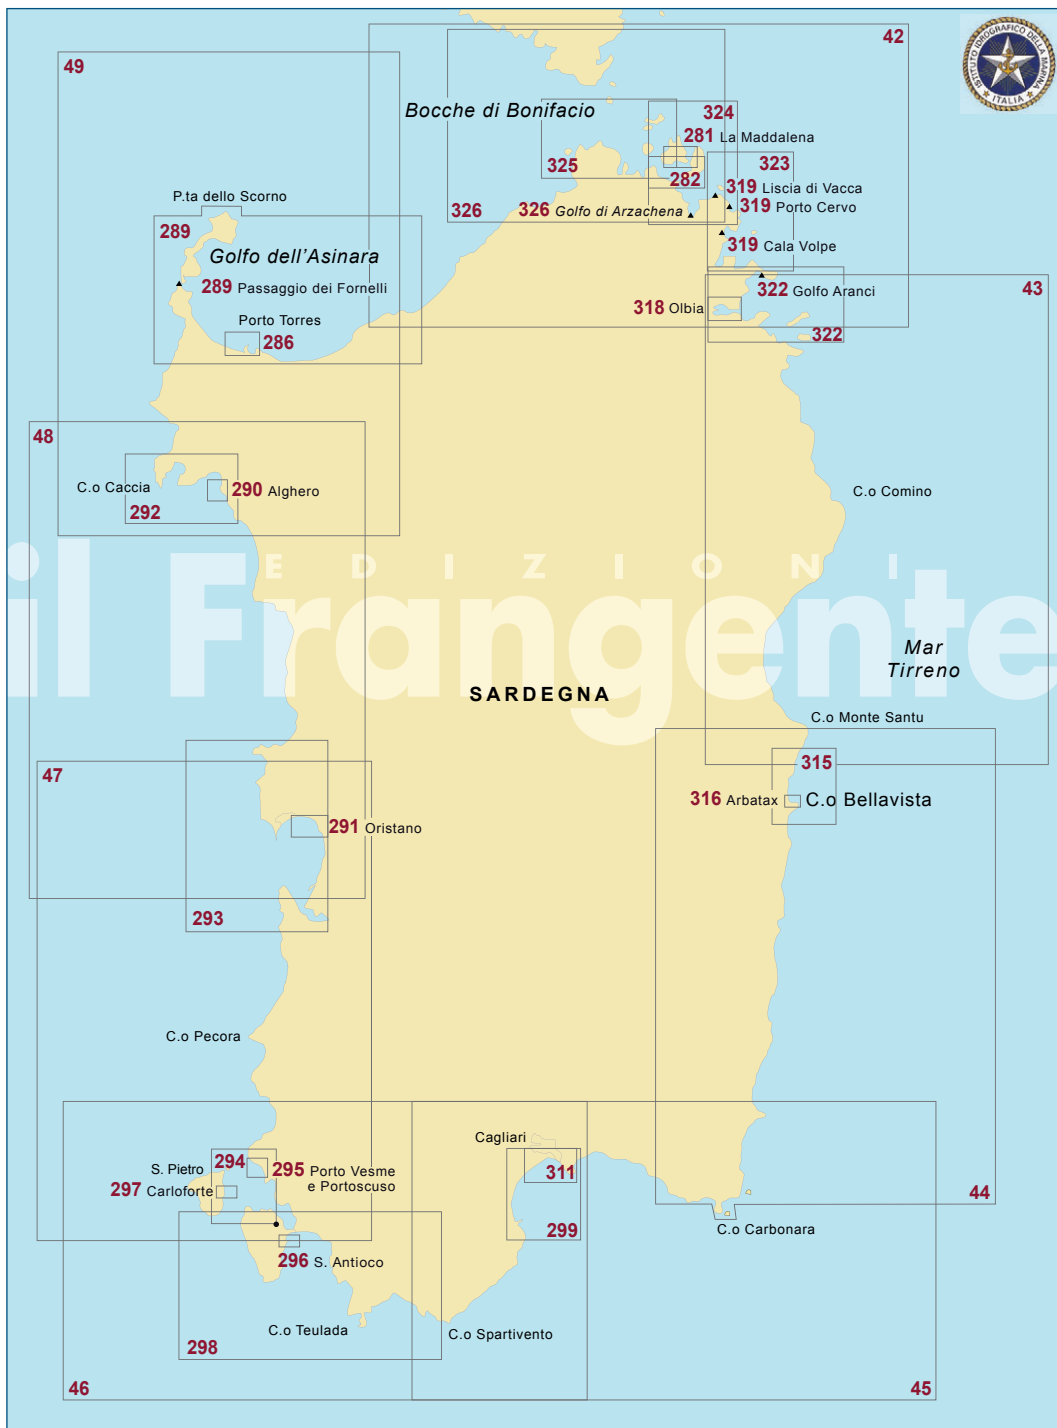

CARTE NAUTICHE DELL'ISTITUTO IDROGRAFICO DELLA MARINA

RIVENDITORI UFFICIALI DAL 1999

MEDITERRANEO

MARI D'ITALIA

MAR LIGURE - TIRRENO SETTENTRIONALE - CORSICA

CONFEZIONAMENTO E SPEDIZIONE

Tutte le carte nautiche vengono arrotolate e avvolte in un cellophane protettivo, quindi confezionate in un robusto imballo di cartone per essere spedite mediante corriere espresso.

SARDEGNA

TIRRENO CENTRALE: DA ISOLA DEL GIGLIO A CAPO PALINURO

TIRRENO CENTRALE: ISOLE PONTINE, GOLFI DI GAETA, NAPOLI E SALERNO

SICILIA E ISOLE

LAGHI D'ITALIA

MARE ADRIATICO

INQUADRA IL QR CODE E SCOPRI TUTTI I DETTAGLI
 DELLE CARTE DEI MARI D'ITALIA PUBBLICATE
 DALL'ISTITUTO IDROGRAFICO DELLA MARINA

MEDITERRANEO

MEDITERRANEO OCCIDENTALE - MARI D'ITALIA - ADRIATICO ORIENTALE

MARE IONIO E MARE EGEO (GRECIA E TURCHIA)

GIBILTERRA - PORTOGALLO - GOLFO DI BISCAGLIA - LA MANICA

MAR DEI CARAIBI

INQUADRA IL QR CODE E SCOPRI
TUTTI I DETTAGLI DELLE CARTE IMRAY

MAR MEDITERRANEO

INQUADRA IL QR CODE E SCOPRI
TUTTI I DETTAGLI DELLE NV CHARTS

FRANCIA
ATLANTICA

INGHILTERRA

NORD ATLANTICO

CUBA E CARAIBI

BAHAMAS E BERMUDA