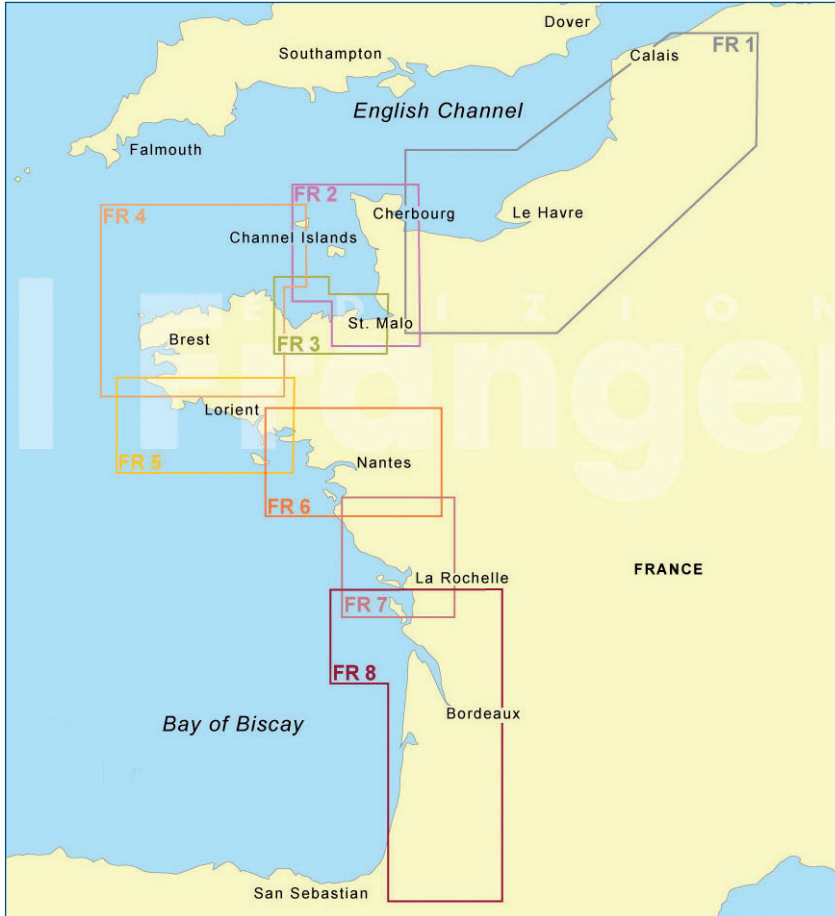

SARDEGNA

TIRRENO CENTRALE: DA ISOLA DEL GIGLIO A CAPO PALINURO

TIRRENO CENTRALE: ISOLE PONTINE, GOLFI DI GAETA, NAPOLI E SALERNO

SICILIA E ISOLE

LAGHI D'ITALIA

MARE ADRIATICO

INQUADRA IL QR CODE E SCOPRI TUTTI I DETTAGLI
 DELLE CARTE DEI MARI D'ITALIA PUBBLICATE
 DALL'ISTITUTO IDROGRAFICO DELLA MARINA

MEDITERRANEO

MEDITERRANEO OCCIDENTALE - MARI D'ITALIA - ADRIATICO ORIENTALE

MARE IONIO E MARE EGEO (GRECIA E TURCHIA)

GIBILTERRA - PORTOGALLO - GOLFO DI BISCAGLIA - LA MANICA

MAR DEI CARAIBI

INQUADRA IL QR CODE E SCOPRI
TUTTI I DETTAGLI DELLE CARTE IMRAY

NV CHARTS

CARTE NAUTICHE
CON APP GRATUITA

L'ingombro della classica carta nautica viene ottimizzato con un prodotto comodo da sfogliare (35 x 45cm) che comprende carte a grande scala, costiere e di dettaglio dell'area di navigazione. Le carte sono consultabili anche sulla App gratuita e facile da usare, fruibile su tutti i dispositivi mobili e PC.

MAR MEDITERRANEO

INQUADRA IL QR CODE E SCOPRI
TUTTI I DETTAGLI DELLE NV CHARTS

FRANCIA
ATLANTICA

INGHILTERRA

NORD ATLANTICO

CUBA E CARAIBI

BAHAMAS E BERMUDA