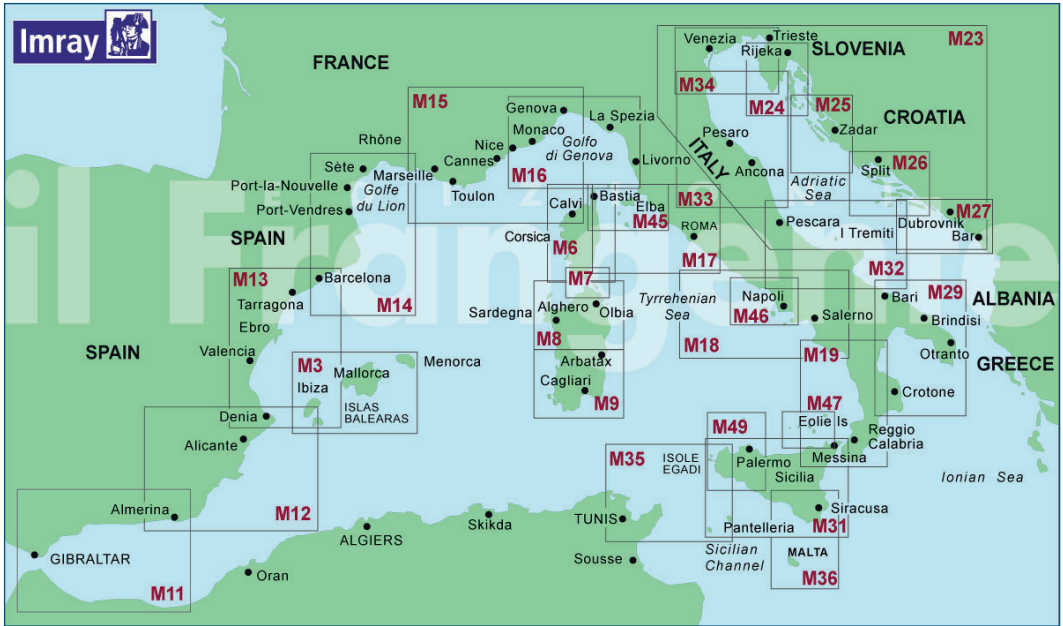

SARDEGNA

TIRRENO CENTRALE: DA ISOLA DEL GIGLIO A CAPO PALINURO

TIRRENO CENTRALE: ISOLE PONTINE, GOLFI DI GAETA, NAPOLI E SALERNO

SICILIA E ISOLE

LAGHI D'ITALIA

MARE ADRIATICO

INQUADRA IL QR CODE E SCOPRI TUTTI I DETTAGLI
 DELLE CARTE DEI MARI D'ITALIA PUBBLICATE
 DALL'ISTITUTO IDROGRAFICO DELLA MARINA

CARTE NAUTICHE IMRAY

DISTRIBUTORI UFFICIALI PER L'ITALIA DAL 1996

Carte nautiche per il diporto, a colori,
ripiegate in custodia trasparente.
Formato chiuso: A4; aperto: 64 x 90 cm

NORD ATLANTICO E ISOLE ATLANTICHE

MEDITERRANEO

MEDITERRANEO OCCIDENTALE - MARI D'ITALIA - ADRIATICO ORIENTALE

MARE IONIO E MARE EGEO (GRECIA E TURCHIA)

GIBILTERRA - PORTOGALLO - GOLFO DI BISCAGLIA - LA MANICA

MAR DEI CARAIBI

INQUADRA IL QR CODE E SCOPRI
TUTTI I DETTAGLI DELLE CARTE IMRAY

MAR MEDITERRANEO

INQUADRA IL QR CODE E SCOPRI
TUTTI I DETTAGLI DELLE NV CHARTS

FRANCIA
ATLANTICA

INGHILTERRA

NORD ATLANTICO

CUBA E CARAIBI

BAHAMAS E BERMUDA