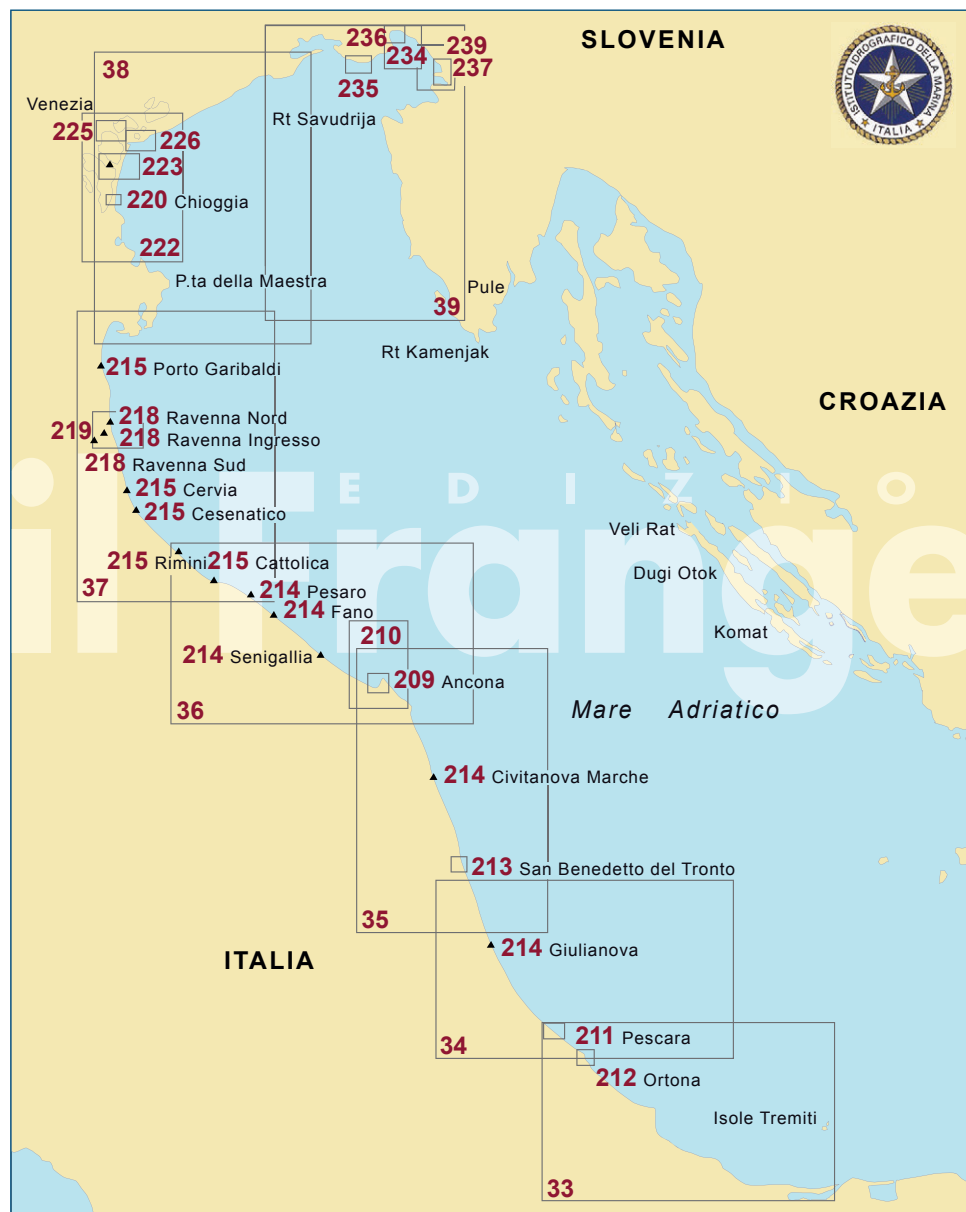

SARDEGNA

TIRRENO CENTRALE: DA ISOLA DEL GIGLIO A CAPO PALINURO

TIRRENO CENTRALE: ISOLE PONTINE, GOLFI DI GAETA, NAPOLI E SALERNO

SICILIA E ISOLE

LAGHI D'ITALIA

MARE ADRIATICO

INQUADRA IL QR CODE E SCOPRI TUTTI I DETTAGLI
 DELLE CARTE DEI MARI D'ITALIA PUBBLICATE
 DALL'ISTITUTO IDROGRAFICO DELLA MARINA

CARTE NAUTICHE IMRAY

DISTRIBUTORI UFFICIALI PER L'ITALIA DAL 1996

Carte nautiche per il diporto, a colori,
ripiegate in custodia trasparente.
Formato chiuso: A4; aperto: 64 x 90 cm

NORD ATLANTICO E ISOLE ATLANTICHE

MEDITERRANEO

MEDITERRANEO OCCIDENTALE - MARI D'ITALIA - ADRIATICO ORIENTALE

MARE IONIO E MARE EGEO (GRECIA E TURCHIA)

GIBILTERRA - PORTOGALLO - GOLFO DI BISCAGLIA - LA MANICA

MAR DEI CARAIBI

INQUADRA IL QR CODE E SCOPRI
TUTTI I DETTAGLI DELLE CARTE IMRAY

MAR MEDITERRANEO

INQUADRA IL QR CODE E SCOPRI
TUTTI I DETTAGLI DELLE NV CHARTS

FRANCIA
ATLANTICA

INGHILTERRA

NORD ATLANTICO

CUBA E CARAIBI

BAHAMAS E BERMUDA