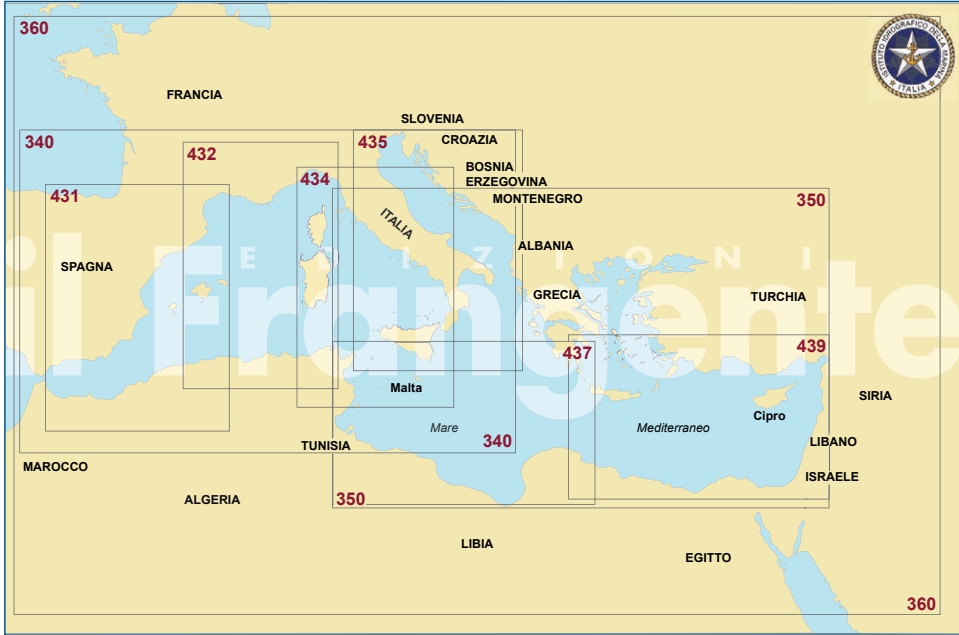

CARTE NAUTICHE DELL'ISTITUTO IDROGRAFICO DELLA MARINA

RIVENDITORI UFFICIALI DAL 1999