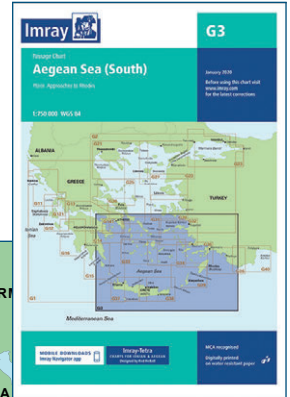

SARDEGNA

TIRRENO CENTRALE: DA ISOLA DEL GIGLIO A CAPO PALINURO

TIRRENO CENTRALE: ISOLE PONTINE, GOLFI DI GAETA, NAPOLI E SALERNO

SICILIA E ISOLE

LAGHI D'ITALIA

MARE ADRIATICO

INQUADRA IL QR CODE E SCOPRI TUTTI I DETTAGLI
 DELLE CARTE DEI MARI D'ITALIA PUBBLICATE
 DALL'ISTITUTO IDROGRAFICO DELLA MARINA

CARTE NAUTICHE IMRAY

DISTRIBUTORI UFFICIALI PER L'ITALIA DAL 1996

Carte nautiche per il diporto, a colori,
ripiegate in custodia trasparente.
Formato chiuso: A4; aperto: 64 x 90 cm

NORD ATLANTICO E ISOLE ATLANTICHE

MEDITERRANEO

MEDITERRANEO OCCIDENTALE - MARI D'ITALIA - ADRIATICO ORIENTALE

MARE IONIO E MARE EGEO (GRECIA E TURCHIA)

GIBILTERRA - PORTOGALLO - GOLFO DI BISCAGLIA - LA MANICA

MAR DEI CARAIBI

INQUADRA IL QR CODE E SCOPRI
TUTTI I DETTAGLI DELLE CARTE IMRAY

MAR MEDITERRANEO

INQUADRA IL QR CODE E SCOPRI
TUTTI I DETTAGLI DELLE NV CHARTS

FRANCIA
ATLANTICA

INGHILTERRA

NORD ATLANTICO

CUBA E CARAIBI

BAHAMAS E BERMUDA