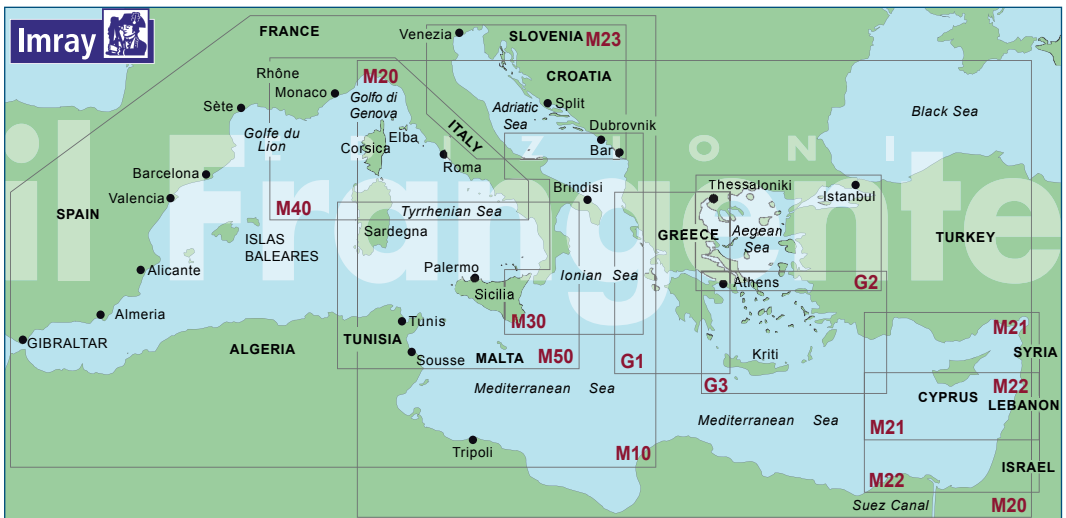

SARDEGNA

TIRRENO CENTRALE: DA ISOLA DEL GIGLIO A CAPO PALINURO

TIRRENO CENTRALE: ISOLE PONTINE, GOLFI DI GAETA, NAPOLI E SALERNO

SICILIA E ISOLE

LAGHI D'ITALIA

MARE ADRIATICO

INQUADRA IL QR CODE E SCOPRI TUTTI I DETTAGLI
 DELLE CARTE DEI MARI D'ITALIA PUBBLICATE
 DALL'ISTITUTO IDROGRAFICO DELLA MARINA

CARTE NAUTICHE IMRAY

DISTRIBUTORI UFFICIALI PER L'ITALIA DAL 1996

Carte nautiche per il diporto, a colori,
ripiegate in custodia trasparente.
Formato chiuso: A4; aperto: 64 x 90 cm

NORD ATLANTICO E ISOLE ATLANTICHE

MEDITERRANEO

MEDITERRANEO OCCIDENTALE - MARI D'ITALIA - ADRIATICO ORIENTALE

MARE IONIO E MARE EGEO (GRECIA E TURCHIA)

GIBILTERRA - PORTOGALLO - GOLFO DI BISCAGLIA - LA MANICA

MAR DEI CARAIBI

INQUADRA IL QR CODE E SCOPRI
TUTTI I DETTAGLI DELLE CARTE IMRAY

MAR MEDITERRANEO

INQUADRA IL QR CODE E SCOPRI
TUTTI I DETTAGLI DELLE NV CHARTS

FRANCIA
ATLANTICA

INGHILTERRA

NORD ATLANTICO

CUBA E CARAIBI

BAHAMAS E BERMUDA