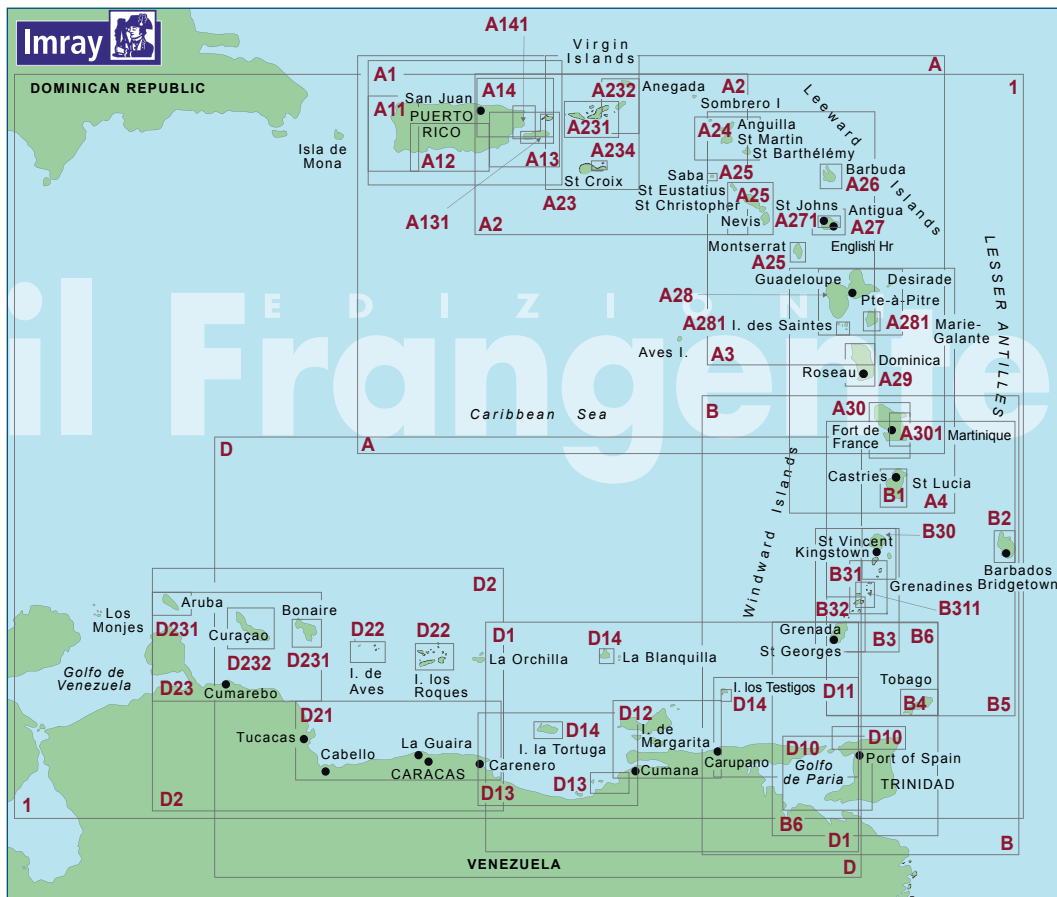

SARDEGNA

TIRRENO CENTRALE: DA ISOLA DEL GIGLIO A CAPO PALINURO

TIRRENO CENTRALE: ISOLE PONTINE, GOLFI DI GAETA, NAPOLI E SALERNO

SICILIA E ISOLE

LAGHI D'ITALIA

MARE ADRIATICO

INQUADRA IL QR CODE E SCOPRI TUTTI I DETTAGLI
 DELLE CARTE DEI MARI D'ITALIA PUBBLICATE
 DALL'ISTITUTO IDROGRAFICO DELLA MARINA

MEDITERRANEO

MEDITERRANEO OCCIDENTALE - MARI D'ITALIA - ADRIATICO ORIENTALE

MARE IONIO E MARE EGEO (GRECIA E TURCHIA)

GIBILTERRA - PORTOGALLO - GOLFO DI BISCAGLIA - LA MANICA

MAR DEI CARAIBI

INQUADRA IL QR CODE E SCOPRI
TUTTI I DETTAGLI DELLE CARTE IMRAY

NV CHARTS

CARTE NAUTICHE
CON APP GRATUITA

L'ingombro della classica carta nautica viene ottimizzato con un prodotto comodo da sfogliare (35 x 45cm) che comprende carte a grande scala, costiere e di dettaglio dell'area di navigazione. Le carte sono consultabili anche sulla App gratuita e facile da usare, fruibile su tutti i dispositivi mobili e PC.

MAR MEDITERRANEO

INQUADRA IL QR CODE E SCOPRI
TUTTI I DETTAGLI DELLE NV CHARTS

FRANCIA
ATLANTICA

INGHILTERRA

NORD ATLANTICO

CUBA E CARAIBI

BAHAMAS E BERMUDA