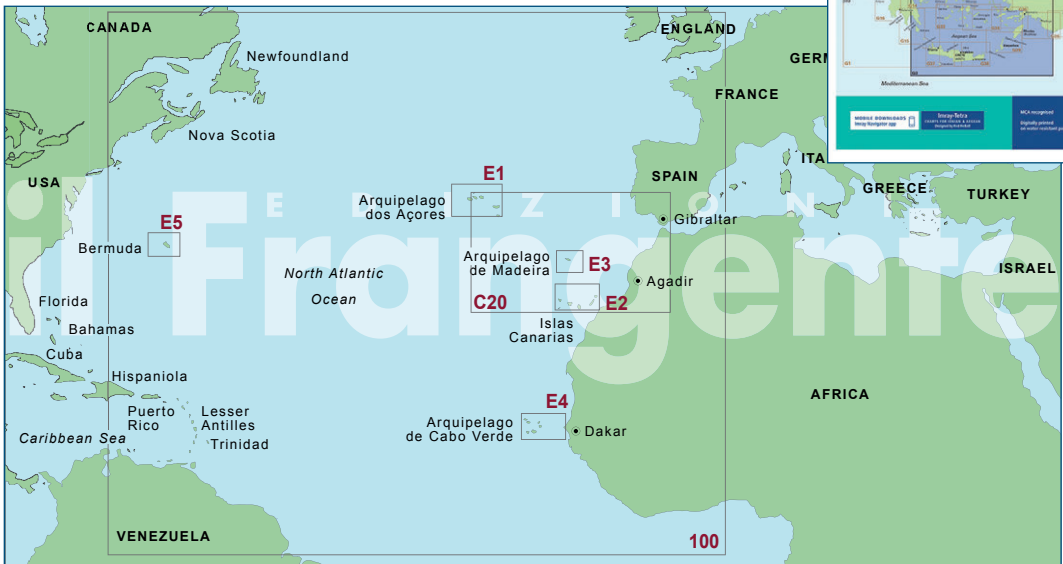

SARDEGNA

TIRRENO CENTRALE: DA ISOLA DEL GIGLIO A CAPO PALINURO

TIRRENO CENTRALE: ISOLE PONTINE, GOLFI DI GAETA, NAPOLI E SALERNO

SICILIA E ISOLE

LAGHI D'ITALIA

MARE ADRIATICO

INQUADRA IL QR CODE E SCOPRI TUTTI I DETTAGLI
 DELLE CARTE DEI MARI D'ITALIA PUBBLICATE
 DALL'ISTITUTO IDROGRAFICO DELLA MARINA

CARTE NAUTICHE IMRAY

DISTRIBUTORI UFFICIALI PER L'ITALIA DAL 1996

Carte nautiche per il diporto, a colori,
ripiegate in custodia trasparente.
Formato chiuso: A4; aperto: 64 x 90 cm

NORD ATLANTICO E ISOLE ATLANTICHE

MEDITERRANEO

MEDITERRANEO OCCIDENTALE - MARI D'ITALIA - ADRIATICO ORIENTALE

MARE IONIO E MARE EGEO (GRECIA E TURCHIA)

GIBILTERRA - PORTOGALLO - GOLFO DI BISCAGLIA - LA MANICA

MAR DEI CARAIBI

INQUADRA IL QR CODE E SCOPRI
TUTTI I DETTAGLI DELLE CARTE IMRAY

MAR MEDITERRANEO

INQUADRA IL QR CODE E SCOPRI
TUTTI I DETTAGLI DELLE NV CHARTS

FRANCIA
ATLANTICA

INGHILTERRA

NORD ATLANTICO

CUBA E CARAIBI

BAHAMAS E BERMUDA