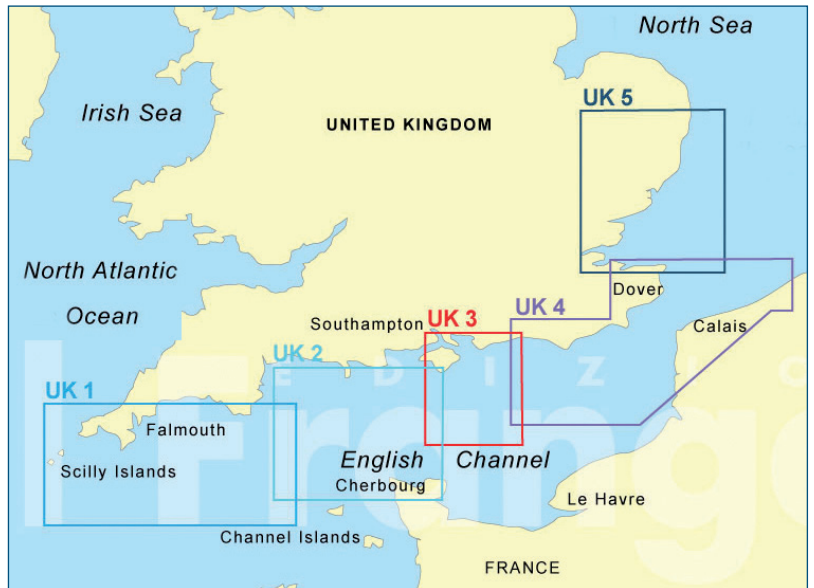

CARTE NAUTICHE DELL'ISTITUTO IDROGRAFICO DELLA MARINA

RIVENDITORI UFFICIALI DAL 1999

MEDITERRANEO

MARI D'ITALIA

MAR LIGURE - TIRRENO SETTENTRIONALE - CORSICA

CONFEZIONAMENTO E SPEDIZIONE

Tutte le carte nautiche vengono arrotolate e avvolte in un cellophane protettivo, quindi confezionate in un robusto imballo di cartone per essere spedite mediante corriere espresso.

SARDEGNA

TIRRENO CENTRALE: DA ISOLA DEL GIGLIO A CAPO PALINURO

TIRRENO CENTRALE: ISOLE PONTINE, GOLFI DI GAETA, NAPOLI E SALERNO

SICILIA E ISOLE

LAGHI D'ITALIA

MARE ADRIATICO

INQUADRA IL QR CODE E SCOPRI TUTTI I DETTAGLI
 DELLE CARTE DEI MARI D'ITALIA PUBBLICATE
 DALL'ISTITUTO IDROGRAFICO DELLA MARINA

MEDITERRANEO

MEDITERRANEO OCCIDENTALE - MARI D'ITALIA - ADRIATICO ORIENTALE

MARE IONIO E MARE EGEO (GRECIA E TURCHIA)

GIBILTERRA - PORTOGALLO - GOLFO DI BISCAGLIA - LA MANICA

MAR DEI CARAIBI

INQUADRA IL QR CODE E SCOPRI
TUTTI I DETTAGLI DELLE CARTE IMRAY

MAR MEDITERRANEO

INQUADRA IL QR CODE E SCOPRI
TUTTI I DETTAGLI DELLE NV CHARTS

FRANCIA
ATLANTICA

INGHILTERRA

NORD ATLANTICO

CUBA E CARAIBI

BAHAMAS E BERMUDA