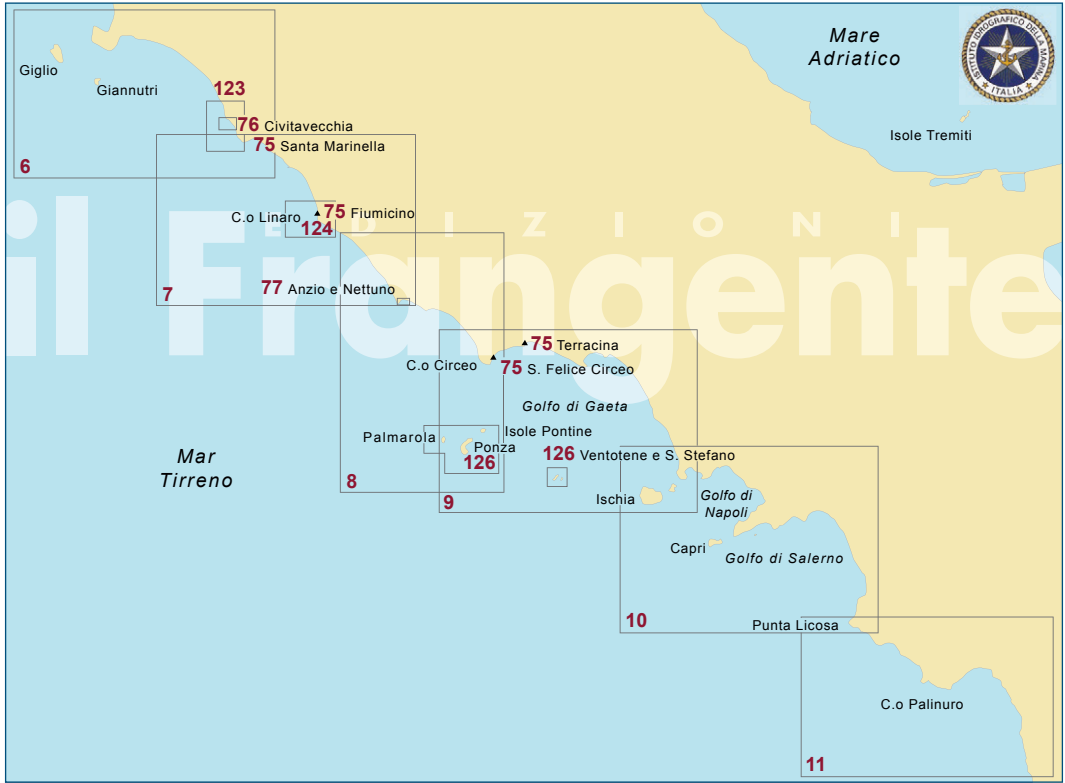

SARDEGNA

TIRRENO CENTRALE: DA ISOLA DEL GIGLIO A CAPO PALINURO

TIRRENO CENTRALE: ISOLE PONTINE, GOLFI DI GAETA, NAPOLI E SALERNO

SICILIA E ISOLE

LAGHI D'ITALIA

MARE ADRIATICO

INQUADRA IL QR CODE E SCOPRI TUTTI I DETTAGLI
 DELLE CARTE DEI MARI D'ITALIA PUBBLICATE
 DALL'ISTITUTO IDROGRAFICO DELLA MARINA

MEDITERRANEO

MEDITERRANEO OCCIDENTALE - MARI D'ITALIA - ADRIATICO ORIENTALE

MARE IONIO E MARE EGEO (GRECIA E TURCHIA)

GIBILTERRA - PORTOGALLO - GOLFO DI BISCAGLIA - LA MANICA

MAR DEI CARAIBI

INQUADRA IL QR CODE E SCOPRI
TUTTI I DETTAGLI DELLE CARTE IMRAY

NV CHARTS

CARTE NAUTICHE
CON APP GRATUITA

L'ingombro della classica carta nautica viene ottimizzato con un prodotto comodo da sfogliare (35 x 45cm) che comprende carte a grande scala, costiere e di dettaglio dell'area di navigazione. Le carte sono consultabili anche sulla App gratuita e facile da usare, fruibile su tutti i dispositivi mobili e PC.

MAR MEDITERRANEO

INQUADRA IL QR CODE E SCOPRI
TUTTI I DETTAGLI DELLE NV CHARTS

FRANCIA
ATLANTICA

INGHILTERRA

NORD ATLANTICO

CUBA E CARAIBI

BAHAMAS E BERMUDA