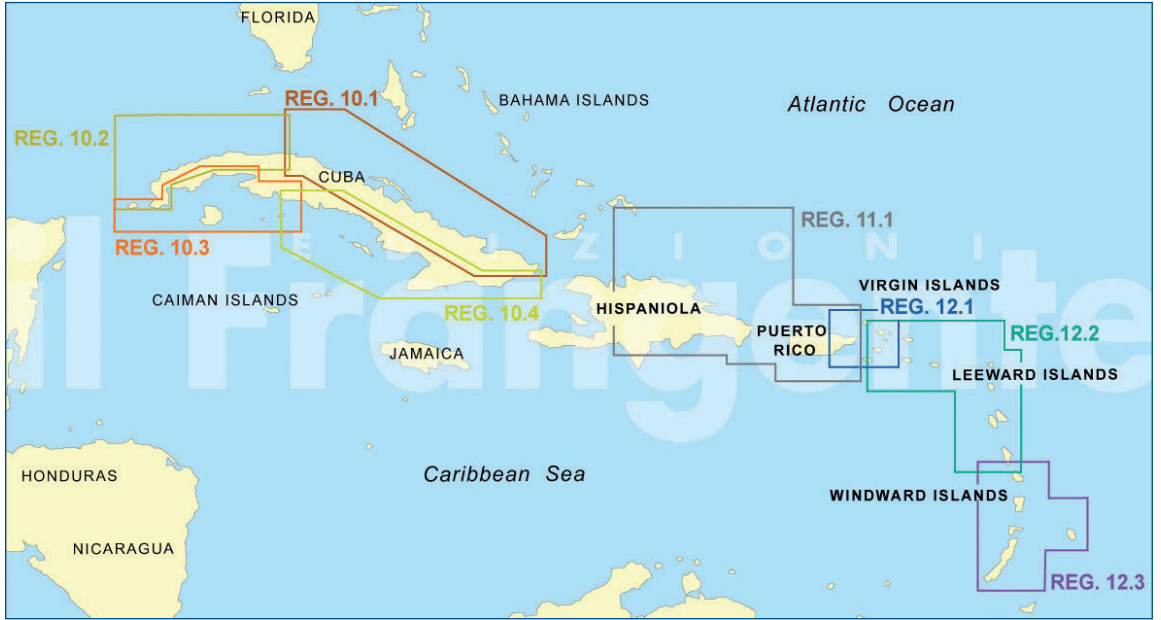

SARDEGNA

TIRRENO CENTRALE: DA ISOLA DEL GIGLIO A CAPO PALINURO

TIRRENO CENTRALE: ISOLE PONTINE, GOLFI DI GAETA, NAPOLI E SALERNO

SICILIA E ISOLE

LAGHI D'ITALIA

MARE ADRIATICO

INQUADRA IL QR CODE E SCOPRI TUTTI I DETTAGLI
 DELLE CARTE DEI MARI D'ITALIA PUBBLICATE
 DALL'ISTITUTO IDROGRAFICO DELLA MARINA

MEDITERRANEO

MEDITERRANEO OCCIDENTALE - MARI D'ITALIA - ADRIATICO ORIENTALE

MARE IONIO E MARE EGEO (GRECIA E TURCHIA)

GIBILTERRA - PORTOGALLO - GOLFO DI BISCAGLIA - LA MANICA

MAR DEI CARAIBI

INQUADRA IL QR CODE E SCOPRI
TUTTI I DETTAGLI DELLE CARTE IMRAY

NV CHARTS

CARTE NAUTICHE
CON APP GRATUITA

L'ingombro della classica carta nautica viene ottimizzato con un prodotto comodo da sfogliare (35 x 45cm) che comprende carte a grande scala, costiere e di dettaglio dell'area di navigazione. Le carte sono consultabili anche sulla App gratuita e facile da usare, fruibile su tutti i dispositivi mobili e PC.

MAR MEDITERRANEO

INQUADRA IL QR CODE E SCOPRI
TUTTI I DETTAGLI DELLE NV CHARTS

FRANCIA
ATLANTICA

INGHILTERRA

NORD ATLANTICO

CUBA E CARAIBI

BAHAMAS E BERMUDA