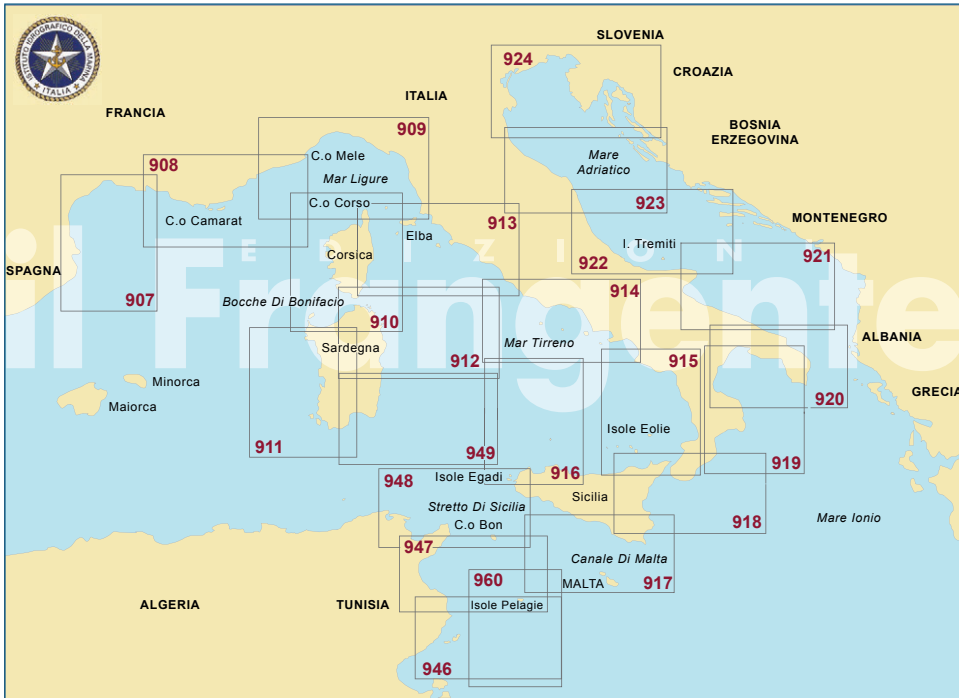

MEDITERRANEO