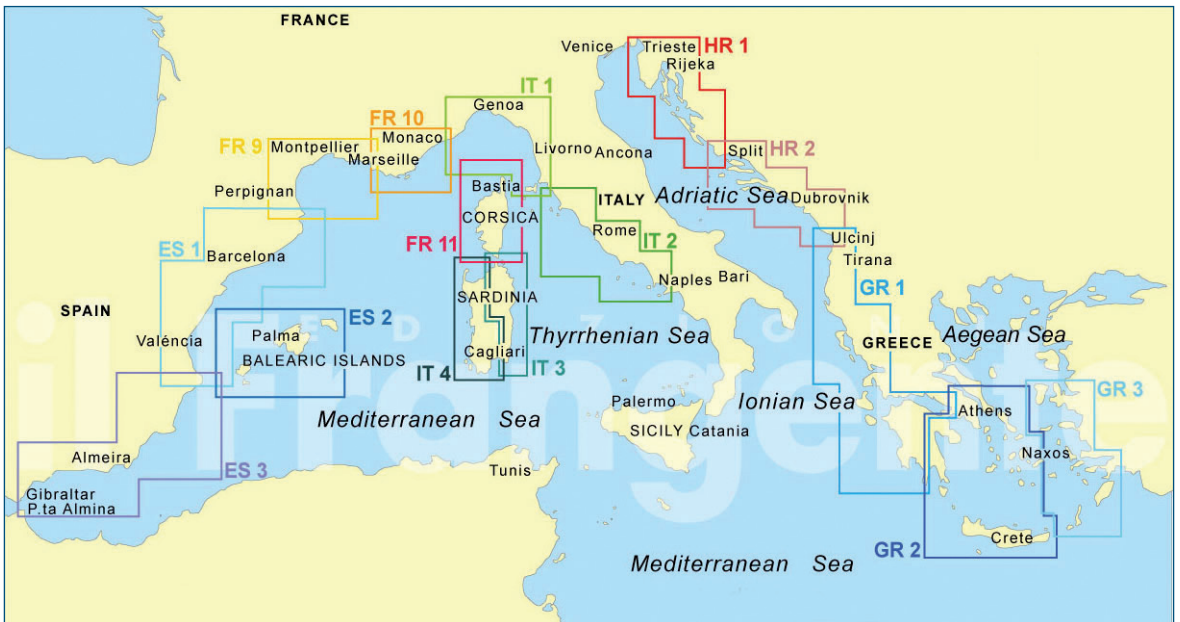

SARDEGNA

TIRRENO CENTRALE: DA ISOLA DEL GIGLIO A CAPO PALINURO

TIRRENO CENTRALE: ISOLE PONTINE, GOLFI DI GAETA, NAPOLI E SALERNO

SICILIA E ISOLE

LAGHI D'ITALIA

MARE ADRIATICO

INQUADRA IL QR CODE E SCOPRI TUTTI I DETTAGLI
 DELLE CARTE DEI MARI D'ITALIA PUBBLICATE
 DALL'ISTITUTO IDROGRAFICO DELLA MARINA

MEDITERRANEO

MEDITERRANEO OCCIDENTALE - MARI D'ITALIA - ADRIATICO ORIENTALE

MARE IONIO E MARE EGEO (GRECIA E TURCHIA)

GIBILTERRA - PORTOGALLO - GOLFO DI BISCAGLIA - LA MANICA

MAR DEI CARAIBI

INQUADRA IL QR CODE E SCOPRI
TUTTI I DETTAGLI DELLE CARTE IMRAY

NV CHARTS

CARTE NAUTICHE
CON APP GRATUITA

L'ingombro della classica carta nautica viene ottimizzato con un prodotto comodo da sfogliare (35 x 45cm) che comprende carte a grande scala, costiere e di dettaglio dell'area di navigazione. Le carte sono consultabili anche sulla App gratuita e facile da usare, fruibile su tutti i dispositivi mobili e PC.

MAR MEDITERRANEO

INQUADRA IL QR CODE E SCOPRI
TUTTI I DETTAGLI DELLE NV CHARTS

FRANCIA
ATLANTICA

INGHILTERRA

NORD ATLANTICO

CUBA E CARAIBI

BAHAMAS E BERMUDA