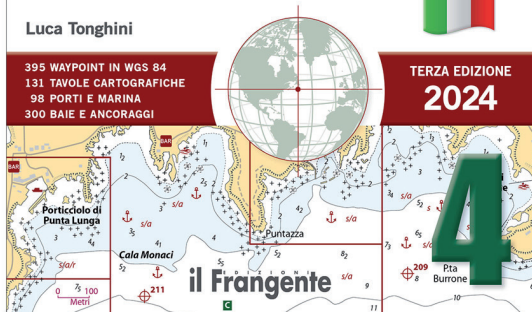

# PORTOLANO CARTOGRAFICO

## SICILIA

Isole Eolie, Egadi  
Pantelleria e Lampedusa

## MALTA

Luca Tonghini

395 WAYPOINT IN WGS 84  
131 TAVOLE CARTOGRAFICHE  
98 PORTI E MARINA  
300 BAIE E ANCORAGGI

TERZA EDIZIONE  
2024

Genere	Portolano
Codice	FR 121
Autore	Luca Tonghini
Editore	Edizioni il Frangente
ISBN	978-88-3610-214-3
Edizione	III edizione 2024
Lingua	Italiano
Pagine	168 ill. a colori
Formato	A4
Rilegatura	Filo refe
Prezzo	€ 49,00*